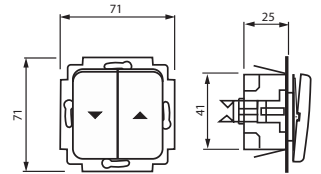

Kuvaus: Painike jousikiinnitteisellä vivulla ja jousiliittimin. Liittimiin voi kytkeä max 2 johdinta ja ne on hyväksytyt ML ja MK johtimille. Käytetään esimerkiksi verhomoottorin auki/kiinni ohjaukseen. Rakenteen ansiosta molempien vipujen yhtäaikainen painaminen on estetty.

Pakkaus: 10/100
Yksikkö: KPL

Tekniset tiedot

Nimellisjännite (V): 250V
Nimellisvirta (A): 10A
Suojaluokka: IP20

Osoite
PL 16
06101 PORVOO

Puhelinvaihe 010 22 11
Asiakaspalvelu
customerservice.ABJ@fi.abb.com