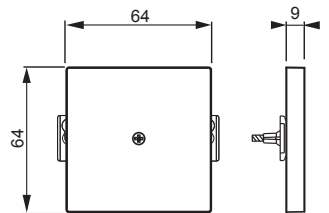

Power and productivity
for a better world™

TUOTEKORTTI

7.6.2013

2538-81

Nimi: Keskiölevy
Keskiölevy, Impressivo, umpi, 85mm, antrasiitti
IMPRESSIVO

Tyyppi: 2538-81

EAN: 6418677330575

Snro: 2166041

Kuvaus: Umpinainen keskiölevy. Sopii 85mm peitelevyihin sekä sovittimen 2519-xx avulla 100mm peitelevyihin. Valmistettu korkealaatuisesta ja kestävästä muovimateriaalista. Pinta on kiiltävä ja helppo pitää puhtaana. Puhdistus tavanomaisilla miedoilla kotitalouden pesuaineilla. Puhdistamiseen ei saa käyttää toluja ja voimakkaiden liuottimien käyttöä on varottava.

Pakkaus: 1/10

Yksikkö: KPL

Osoite
PL 16
06101 PORVOO

Puhelinvaihe Asiakaspalvelu
010 22 11 customerservice.ABJ@fi.abb.com

Verkkopalvelu
<http://www.abb.fi>

Y-tunnus
0763403-0