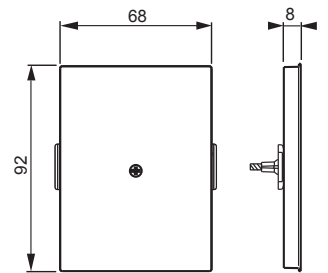

Power and productivity
for a better world™

TUOTEKORTTI

7.6.2013

2538-100-81

Nimi: **Keskiölevy**
Keskiölevy, Impressivo, umpi, 100mm, antrasiitti
IMPRESSIVO

Tyyppi: 2538-100-81
EAN: 6418677332296
Snro: 2166081

Kuvaus: Umpinainen keskiölevy. Sopii 100mm peitelevyihin. Valmistettu korkealaatuisesta ja kestävästä muovimateriaalista. Pinta on kiiltävä ja helppo pitää puhtaana. Puhdistus tavanomaisilla miedoilla kotitalouden pesuaineilla. Puhdistamiseen ei saa käyttää tolua ja voimakkaiden liuottimien käyttöä on varottava.

Pakkaus: 1/10
Yksikkö: KPL

Osoite
PL 16
06101 PORVOO

Puhelinvaihe 010 22 11
Asiakaspalvelu
customerservice.ABJ@fi.abb.com

Verkkopalvelu
<http://www.abb.fi>

Y-tunnus
0763403-0