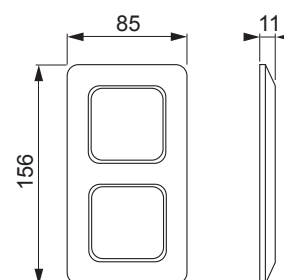

Power and productivity
for a better world™

TUOTEKORTTI

7.6.2013

2512

Nimi: **Peitelevy**
Peitelevy, Jussi, 85mm, 2-aukkoinen
Jussi
Tyyppi: 2512
EAN: 6410021661120
Snro: 2166112
Kuvaus: Jussi uppoasennuspeitelevy 85mm kahdelle 1-osaiselle kojeelle.
Pakkaus: 10/100
Yksikkö: KPL

Tekniset tiedot

Mitat (mm): 85x156 mm
IP21
Suojaluokka:

Osoite
PL 16
06101 PORVOO

Puhelinvaihte
010 22 11
Asiakaspalvelu
customerservice.ABJ@fi.abb.com

Verkkopalvelu
<http://www.abb.fi>

Y-tunnus
0763403-0