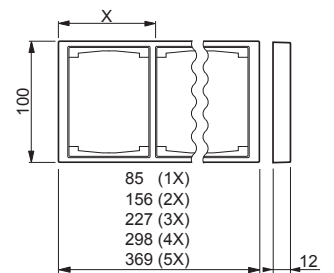

Power and productivity
for a better world™

TUOTEKORTTI

7.6.2013

1722F100-84

Nimi: **Peitelevy**
Peitelevy, Impressivo, 100mm, 2-osainen, valkoinen
IMPRESSIVO

Tyyppi: 1722F100-84
EAN: 6418677328015
Snro: 2166142

Kuvaus: Uppoasennuspeitelevy 2-osaisille keskiölevyllisille kalusteille, kuten esimerkiksi kaksoispistorasia. Myös 1-osaiset kalusteet, kuten esimerkiksi kytkimet, voidaan asentaa sovittimen 2519-xx avulla. Voidaan asentaa sekä pystyyn että vaakaan. Valmistettu korkealaatuisesta ja kestävästä muovimateriaalista. Pinta on kiiltävä ja helppo pitää puhtaana. Puhdistus tavanomaisilla miedoilla kotitalouden pesuaineilla. Puhdistamiseen ei saa käyttää tolua ja voimakkaiden liuottimien käyttöä on varottava.

Pakkaus: 1/5
Yksikkö: KPL

Osoite
PL 16
06101 PORVOO

Puhelinvaihte
010 22 11
Asiakaspalvelu
customerservice.ABJ@fi.abb.com

Verkkopalvelu
<http://www.abb.fi>

Y-tunnus
0763403-0