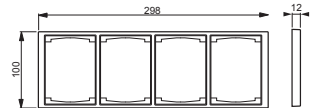

Osoite
PL 16
06101 PORVOO

Puhelinvaihe 010 22 11
Asiakaspalvelu
customerservice.ABJ@fi.abb.com

Verkkopalvelu
<http://www.abb.fi>

Y-tunnus
0763403-0