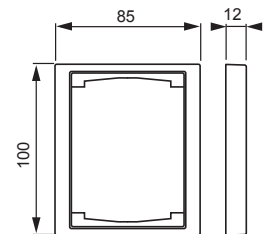

Power and productivity
for a better world™

TUOTEKORTTI

7.6.2013

1721F100-81

Nimi: **Peitelevy**
Peitelevy, Impressivo, 100mm, 1-osainen, antrasiitti
IMPRESSIVO

Tyyppi: 1721F100-81
EAN: 6418677327995
Snro: 2166156

Kuvaus: Uppoasennuspeitelevy 2-osaisille keskiölevyllisille kalusteille, kuten esimerkiksi kaksoispistorasia. Myös 1-osaiset kalusteet, kuten esimerkiksi kytkimet, voidaan asentaa sovittimen 2519-xx avulla. Voidaan asentaa sekä pystyyn että vaakaan. Valmistettu korkealaatuisesta ja kestävästä muovimateriaalista. Pinta on kiiltävä ja helppo pitää puhtaana. Puhdistus tavanomaisilla miedoilla kotitalouden pesuaineilla. Puhdistamiseen ei saa käyttää tolua ja voimakkaiden liuottimien käyttöä on varottava.

Pakkaus: 1/10
Yksikkö: KPL

Osoite
PL 16
06101 PORVOO

Puhelinvaihte
010 22 11
Asiakaspalvelu
customerservice.ABJ@fi.abb.com

Verkkopalvelu
<http://www.abb.fi>

Y-tunnus
0763403-0