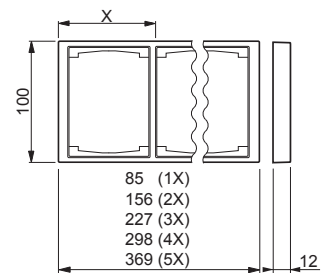

Power and productivity
for a better world™

TUOTEKORTTI

7.6.2013

1722F100-81

Nimi: **Peitelevy**
Peitelevy, Impressivo, 100mm, 2-osainen, antrasiitti
IMPRESSIVO

Tyyppi: 1722F100-81
EAN: 6418677328039
Snro: 2166157

Kuvaus: Uppoasennuspeitelevy 2-osaisille keskiölevyllisille kalusteille, kuten esimerkiksi kaksoispistorasia. Myös 1-osaiset kalusteet, kuten esimerkiksi kytkimet, voidaan asentaa sovittimen 2519-xx avulla. Voidaan asentaa sekä pystyyn että vaakaan. Valmistettu korkealaatuisesta ja kestävästä muovimateriaalista. Pinta on kiiltävä ja helppo pitää puhtaana. Puhdistus tavanomaisilla miedoilla kotitalouden pesuaineilla. Puhdistamiseen ei saa käyttää tolua ja voimakkaiden liuottimien käyttöä on varottava.

Pakkaus: 1/5
Yksikkö: KPL

Osoite
PL 16
06101 PORVOO

Puhelinvaihte
010 22 11
Asiakaspalvelu
customerservice.ABJ@fi.abb.com

Verkkopalvelu
<http://www.abb.fi>

Y-tunnus
0763403-0