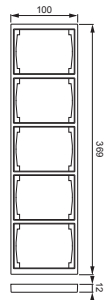

Osoite
PL 16
06101 PORVOO

Puhelinvaihte
010 22 11
Asiakaspalvelu
customerservice.ABJ@fi.abb.com

Verkkopalvelu
<http://www.abb.fi>

Y-tunnus
0763403-0