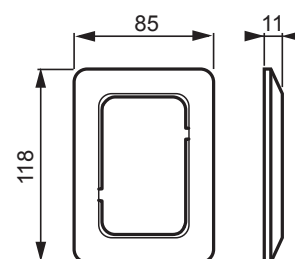

Power and productivity
for a better world™

TUOTEKORTTI

7.6.2013

2521

Nimi: **Peitelevy**
Peitelevy, Jussi, 85mm, 1+0-aukkoinen
Jussi
Tyyppi: 2521
EAN: 6410021661618
Snro: 2166161
Kuvaus: Jussi uppoasennuspeitelevy 85mm yhdelle kaksoispistorasialle.
Pakkaus: 20/200
Yksikkö: KPL

Tekniset tiedot

Mitat (mm): 85x118 mm
IP21
Suojaluokka: