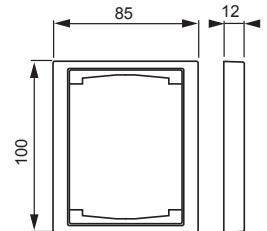

Power and productivity
for a better world™

TUOTEKORTTI

7.6.2013

1721F100-83

Nimi: **Peitelevy**
Peitelevy, Impressivo, 100mm, 1-osainen, alumiini
IMPRESSIVO

Tyyppi: 1721F100-83
EAN: 6418677328008
Snro: 2166166

Kuvaus: Uppoasennuspeitelevy 2-osaisille keskiölevyllisille kalusteille, kuten esimerkiksi kaksoispistorasia. Myös 1-osaiset kalusteet, kuten esimerkiksi kytkimet, voidaan asentaa sovittimen 2519-xx avulla. Voidaan asentaa sekä pystyyn että vaakaan. Valmistettu korkealaatuisesta ja kestävästä muovimateriaalista. Pinta on kiiltävä ja helppo pitää puhtaana. Puhdistus tavanomaisilla miedoilla kotitalouden pesuaineilla. Puhdistamiseen ei saa käyttää tolua ja voimakkaiden liuottimien käyttöä on varottava.

Pakkaus: 1/10
Yksikkö: KPL

Osoite
PL 16
06101 PORVOO

Puhelinvaihte
010 22 11
Asiakaspalvelu
customerservice.ABJ@fi.abb.com

Verkkopalvelu
<http://www.abb.fi>

Y-tunnus
0763403-0