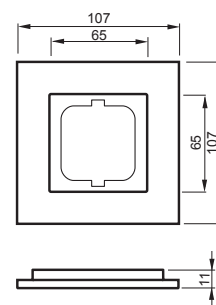

Power and productivity
for a better world™

TUOTEKORTTI

7.6.2013

1721-810

Nimi: **Peitelevy**
Peitelevy, Carat, 1-osainen, lasi
carat

Tyyppi: 1721-810
EAN: 6418677330148
Snro: 2166176

Kuvaus: Upposennuspeitelevy 1-osaisille keskiölevyllisille kalusteille, kuten esimerkiksi kytkimet. Materiaali lasia. Puhdistus tavanomaisilla miedoilla kotitalouden pesuaineilla. Voimakkaiden liuottimien käyttöä on varottava.

Pakkaus: 1
Yksikkö: KPL

Osoite
PL 16
06101 PORVOO

Puhelinvaihte
010 22 11
Asiakaspalvelu
customerservice.ABJ@fi.abb.com

Verkkopalvelu
<http://www.abb.fi>

Y-tunnus
0763403-0