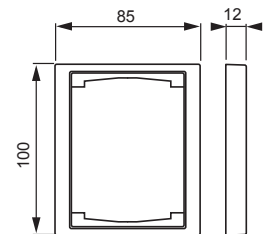

Pakkaus: 1/10
Yksikkö: KPL

Tekniset tiedot

IP21

Suojausluokka:

Osoite
PL 16
06101 PORVOO

Puhelinvaihte
010 22 11
Asiakaspalvelu
customerservice.ABJ@fi.abb.com

Verkkopalvelu
<http://www.abb.fi>

Y-tunnus
0763403-0