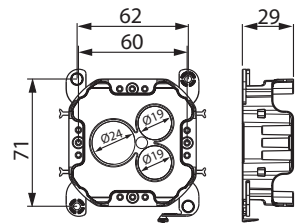

TUOTEKORTTI

7.6.2013

2456.26

Nimi: **Pintakojerasia**
Pintakojerasia uppoasennettaville kojeille, korkeus 26mm

Tyyppi: 2456.26
EAN: 6418677331299
Snro: 2166300

Kuvaus: Pintakojerasian ja pintakehyksien 172xS85-8x ja 172xS100-8x avulla voidaan asentaa Impressivo uppokalusteita pintaan. Asennus on roiskevesitiivis (IP44) pistorasioiden osalta, jos käytetään läppäkannellisia keskiöitä 20ECK-xx tai 302ECK-xx. Käytettäessä ruuvikiinnitteisiä vipurunkoja 2474 tai 2475 saadaan myös kytkin- ja painonappiasennukset roiskevesitiiviiksi. Muiden kalusteiden osalta vesitiiveys määräytyy käytetyn uppokalusteen tiiveyden mukaan.

Pakkaus: 10/100
Yksikkö: KPL

Tekniset tiedot

Mitat (mm): 85x85 mm