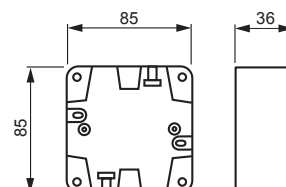

Power and productivity
for a better world™

TUOTEKORTTI

7.6.2013

2551-510-212

Nimi: **Pintakehys**
Pintakehys, Jussi, 1-osainen, 1-osaiselle kojeelle, 85mm peitelevylle, h=36
Jussi

Tyyppi: 2551-510-212
EAN: 6410024065710
Snro: 2406571

Kuvaus: Pinta-asennuskotelo Jussi uppoasennus tuotteille. Käytetään 85mm peitelevyjen kanssa. Kotelon korkeus 36mm.

Pakkaus: 10/100
Yksikkö: KPL

Osoite
PL 16
06101 PORVOO

Puhelinvaihte
010 22 11
Asiakaspalvelu
customerservice.ABJ@fi.abb.com