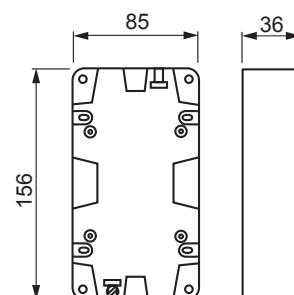

Power and productivity
for a better world™

TUOTEKORTTI

7.6.2013

2552-510-212

Nimi: **Pintakehys**
Pintakehys, Jussi, 2-osainen, 1-osaisille kojeille, 85mm peitelevylle, h=36
Jussi

Tyyppi: 2552-510-212
EAN: 6410024065727
Snro: 2406572

Kuvaus: Pinta-asennuskotelo Jussi uppoasennus tuotteille. Käytetään 85mm peitelevyjen kanssa. Kotelon korkeus 36mm.

Pakkaus: 5/50
Yksikkö: KPL

Osoite
PL 16
06101 PORVOO

Puhelinvaihte
010 22 11
Asiakaspalvelu
customerservice.ABJ@fi.abb.com

Verkkopalvelu
<http://www.abb.fi>

Y-tunnus
0763403-0