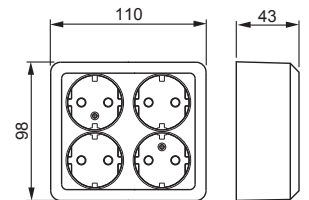

Power and productivity
for a better world™

TUOTEKORTTI

7.6.2013

404EA

Nimi: **Pistorasia**
Pistorasia, Jussi, 4-osainen, maadoitettu, jousiliittimet
Jussi

Tyyppi: 404EA
EAN: 6418677335822
Snro: 2406579

Kuvaus: Pistorasiassa on kaksi 2-osaista pistorasiarunkoa, jotka on ketjutettu valmiiksi. Molemmissa rungoissa on liittimet kutakin kosketinta kohden ja niihin voi kytkeä max 4 johtoa (haaroitusmahdollisuus). Liittimet on hyväksytty ML ja MK johtimille. Ei potentiaalivapaita liittimiä. Lapsisuoja on integroitu pistorasiarunkoihin. IP21 tiiveys saavutetaan vain jos kaapeli tuodaan alhaalta.

Pakkaus: 1/20
Yksikkö: KPL

Tekniset tiedot

Kotelointiluokka: IP 21