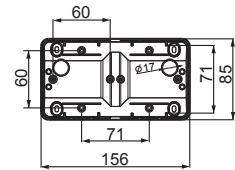

Osoite
PL 16
06101 PORVOO

Puhelinvaihe 010 22 11
Asiakaspalvelu
customerservice.ABJ@fi.abb.com

Verkkopalvelu
<http://www.abb.fi>

Y-tunnus
0763403-0