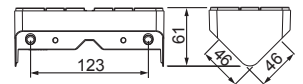

Osoite
PL 16
06101 PORVOO

Puhelinvaihe 010 22 11
Asiakaspalvelu
customerservice.ABJ@fi.abb.com

Verkkopalvelu
<http://www.abb.fi>

Y-tunnus
0763403-0