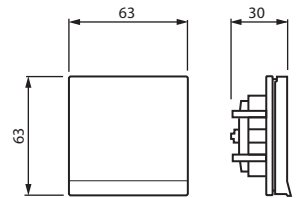

Power and productivity
for a better world™

TUOTEKORTTI

7.6.2013

20ECK-81

Nimi: Keskiölevy
Keskiölevy, Impressivo, läppäkannella, 1-os. maad. pistorasialle, antrasiitti
IMPRESSIVO

Tyyppi: 20ECK-81

EAN: 6418677331756

Snro: 2506124

Kuvaus: Läppäkannellinen keskiölevy 1-osaiselle maadoitetulle pistorasiarungolle. Sopii 85mm peitelevyjen aukkoon sekä sovittimen 2519-xx avulla 100mm peitelevyjen aukkoon. Asennettaessa uppoon kosteisiin tiloihin tai ulos on käytettävä tiivistettä 2463 tai 2464. Valmistettu korkealaatuisesta ja kestävästä muovimateriaalista. Pinta on kiiltävä ja helppo pitää puhtaana. Puhdistus tavanomaisilla miedoilla kotitalouden pesuaineilla. Puhdistamiseen ei saa käyttää tolua ja voimakkaiden liuottimien käyttöä on varottava.

Pakkaus: 1/10

Yksikkö: KPL

Tekniset tiedot

Kotelointiluokka: IP21/IP44

Osoite
PL 16
06101 PORVOO

Puhelinvaihte
010 22 11
Asiakaspalvelu
customerservice.ABJ@fi.abb.com

Verkkopalvelu
<http://www.abb.fi>

Y-tunnus
0763403-0