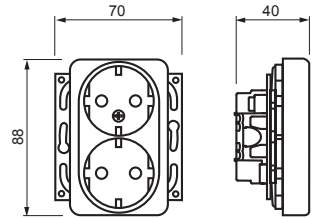

Kuvaus: Pistorasiassa on liittimet kutakin kosketinta kohden sekä 2 lisäliitintä. Kaikkiin liittimiin voi kytkeä max 2 johtoa. Liittimet on hyväksytty ML ja MK johtimille.

Pakkaus: 10/100
Yksikkö: KPL

Tekniset tiedot