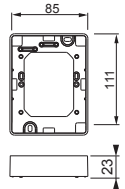

Osoite
PL 16
06101 PORVOO

Puhelinvaihte
010 22 11
Asiakaspalvelu
customerservice.ABJ@fi.abb.com

Verkkopalvelu
<http://www.abb.fi>

Y-tunnus
0763403-0