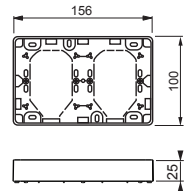

Power and productivity
for a better world™

TUOTEKORTTI

12.6.2013

2522R-100

Nimi: **Pintakehys**
Pintakehys, Jussi, kahdelle kaksoispistorasialle, 100mm peitelevylle, h=25
Jussi

Tyyppi: 2522R-100
EAN: 6418677331404
Snro: 2516155

Kuvaus: Pinta-asennuskotelo Jussi uppoasennus tuotteille. Käytetään 100mm peitelevyjen kanssa. Kotelon korkeus 25mm.

Pakkaus: 10/100
Yksikkö: KPL

Osoite
PL 16
06101 PORVOO

Puhelinvaihte
010 22 11
Asiakaspalvelu
customerservice.ABJ@fi.abb.com