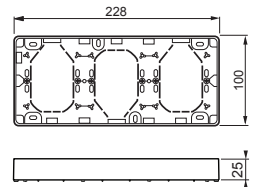

Power and productivity
for a better world™

TUOTEKORTTI

12.6.2013

2523R-100

Nimi: **Pintakehys**
Pintakehys, Jussi, kolmelle kaksoispistorasialle, 100mm peitelevylle, h=25
Jussi

Tyyppi: 2523R-100
EAN: 6418677331411
Snro: 2516156

Kuvaus: Pinta-asennuskotelo Jussi oppoasennus tuotteille. Käytetään 100mm peitelevyjen kanssa. Kotelon korkeus 25mm.

Pakkaus: 1/5
Yksikkö: KPL

Osoite
PL 16
06101 PORVOO

Puhelinvaihte
010 22 11
Asiakaspalvelu
customerservice.ABJ@fi.abb.com

Verkkopalvelu
<http://www.abb.fi>

Y-tunnus
0763403-0