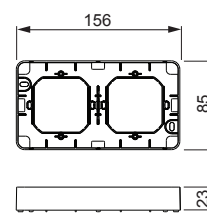

Power and productivity
for a better world™

TUOTEKORTTI

12.6.2013

2552R-212

Nimi: **Pintakehys**
Pintakehys, Jussi, 2-osainen, 1-osaisille kojeille, 85mm peitelevylle, h=22
Jussi

Tyyppi: 2552R-212
EAN: 6410025161725
Snro: 2516172

Kuvaus: Pinta-asennuskotelo Jussi uppoasennus tuotteille. Käytetään 85mm peitelevyjen kanssa. Kotelon korkeus 22mm.

Pakkaus: 10/100
Yksikkö: KPL

Osoite
PL 16
06101 PORVOO

Puhelinvaihte
010 22 11
Asiakaspalvelu
customerservice.ABJ@fi.abb.com