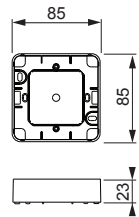

Power and productivity
for a better world™

TUOTEKORTTI

12.6.2013

2511R-212

Nimi: **Pintakehys**
Pintakehys, Jussi, 1-osainen, 1-osaiselle kojeelle, 85mm peitelevylle, h=22
Jussi

Tyyppi: 2511R-212
EAN: 6410025161749
Snro: 2516174

Kuvaus: Pinta-asennuskotelo Jussi uppoasennus tuotteille. Käytetään 85mm peitelevyjen kanssa. Kotelon korkeus 22mm.

Pakkaus: 10/100
Yksikkö: KPL

Osoite
PL 16
06101 PORVOO

Puhelinvaihte
010 22 11
Asiakaspalvelu
customerservice.ABJ@fi.abb.com