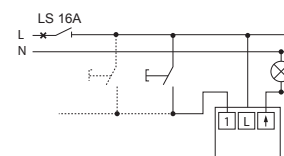

# 6816U

Nimi: **Liiketunnistin, Impressivo**  
Mukavuuskytkin, releyksikkö 10A, kolmijohdinasennus

Tyyppi: 6816U  
EAN: 4011395104217  
Snro: 2620013

Kuvaus: 230 V, 2300 W/VA, releyksikkö, IP 20 uppoasennukseen. 230 V hehku- ja halogeenilampuille, elektronisille muuntajille tai rautasydänmuuntajille, energiansäästölamppuille 7-500 W, loisteputkille 2300 W ja LED-valaisimille 3-500 W. Sivuohjaimina voidaan käyttää sulkeutuvia 230 V painonappeja. Asennuskorkeus 0,8 - 1,2 m. Soveltuvat keskiölevyt 6815-81, 6815-83, 6815-84 sekä 6815-85.

### Tekniset tiedot

Asennuskorkeus:	0,8 m – 1,2 m
Käyttölämpötila (°C):	0°C – +35°C
Käyttötaajuus (Hz):	50 Hz
Nimellisjännite (V):	230 V~, ±10%
Nimellisteho (VA):	300W/VA
Suojausluokka:	IP20
Tehohäviö täydellä kuormalla:	< 1 W
Valvonta-alue:	170 °