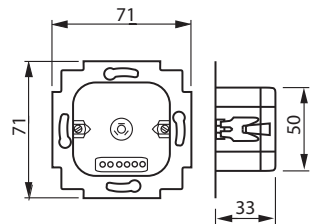

Power and productivity
for a better world™

TUOTEKORTTI

13.6.2013

2250U

Nimi: **Valonsäädin, Impressivo**
Säädin, 60-600W, koje

Tyyppi: 2250U
EAN: 4011395365205
Snro: 3512714

Kuvaus: Säädin 230 V hehku- ja halogeenilampuille 60-600 W, koje. Painokytin, vaihtokosketin. Nimellisjännite: 230 V/50 Hz. Sulake T3,15 A/250 V. Sopivat keskiölevyt 6540-81-101, 6540-84-101 tai 6540-85-101

Pakkaus: 1/10
Yksikkö: KPL

Tekniset tiedot

Nimellisjännite (V): 230 V ~, +10% / -10%
Nimellistaajuus: 50Hz
Sulake: T3,15 A/250 V

Osoite
PL 16
06101 PORVOO

Puhelinvaihte
010 22 11
Asiakaspalvelu
customerservice.ABJ@fi.abb.com