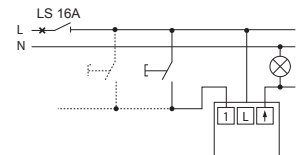

Kuvaus: 230 V,40-300 W/VA, IP 20 uppoasennukseen. 230 V hehku- ja halogeenilampuille, elektronisille muuntajille tai rautasydänmuuntajille. Asennuskorkeus 0,8 - 1,2 m. Kaksijohdinasennus (tuleva ja lähtevä vaihe). Sivuohjaimina voidaan käyttää sulkeutuvia 230 V painonappeja. Soveltuvat keskiölevyt 6815-81, 6815-83, 6815-84 sekä 6815-85.

Pakkaus: 1/10
Yksikkö: KPL

Tekniset tiedot

Asennuskorkeus:	0,8 m – 1,2 m
Käyttölämpötila (°C):	0 °C - 35 °C
Nimellisjännite (V):	230 V~, ±10%
Nimellistaajuus:	50 Hz
Nimellisteho (W):	40-300 W/VA
Suojausluokka:	IP20
Tehohäviö täydellä kuormalla:	< 1 W
Valvonta-alue:	170 °