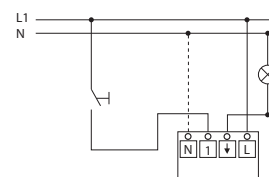

Osoite
PL 16
06101 PORVOO

Puhelinvaihe 010 22 11
Asiakaspalvelu
customerservice.ABJ@fi.abb.com

Verkkopalvelu
<http://www.abb.fi>

Y-tunnus
0763403-0