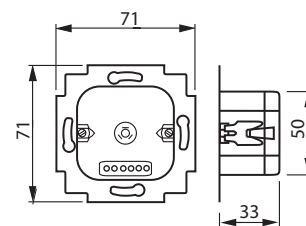

Power and productivity
for a better world™

TUOTEKORTTI

13.6.2013

6401U-102

Nimi: **Releysesikkö 10A**
Releysesikkö, 10A (yleisrele), koje

Tyyppi: 6401U-102
EAN: 4011395991299
Snro: 3515080

Kuvaus: Liiketunnistimen releysesikkö, koje, 230 V 10 A (yleisrele).

Pakkaus: 1/10
Yksikkö: KPL

Tekniset tiedot

Kytentäteho (VA): max. 2300 W/VA
Käyttöjännite (V): 230V ~ ± 10%
Käyttölämpötila (°C): -20 ... + 55 °C
Käyttötaajuus (Hz): 50 Hz
Maksimi jännite V: 250 V ~
Suojausluokka: IP20