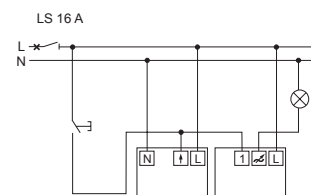

Power and productivity
for a better world™

TUOTEKORTTI

13.6.2013

6401U-102

Nimi: **Releysesikkö 10A**
Releysesikkö, 10A (yleisrele), koje

Tyyppi: 6401U-102
EAN: 4011395991299
Snro: 3515080

Kuvaus: Liiketunnistimen releysesikkö, koje, 230 V 10 A (yleisrele).

Pakkaus: 1/10
Yksikkö: KPL

Tekniset tiedot

Kytentäteho (VA): max. 2300 W/VA
Käyttöjännite (V): 230V ~ ± 10%
Käyttölämpötila (°C): -20 ... + 55 °C
Käyttötaajuus (Hz): 50 Hz
Maksimi jännite V: 250 V ~
Suojausluokka: IP20