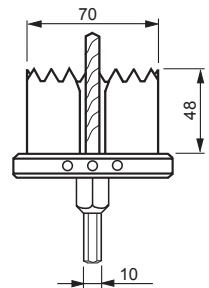

Power and productivity
for a better world™

TUOTEKORTTI

13.6.2013

AT1

Nimi: **Kojerasiapora**
Ø 70 mm

Tyyppi: AT1
EAN: 6410064014341
Snro: 6401434

Kuvaus: Rasioille AUS15.2 ja AUS15.24 reiät porataan erikoisoralla AT1 (Ø 70 mm).

Pakkaus: 1
Yksikkö: KPL

Osoite
PL 16
06101 PORVOO

Puhelinvaihte
010 22 11
Asiakaspalvelu
customerservice.ABJ@fi.abb.com

Verkkopalvelu
<http://www.abb.fi>

Y-tunnus
0763403-0