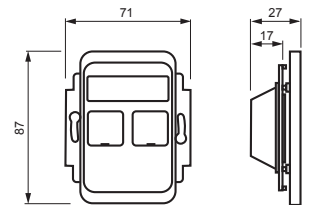

Power and productivity
for a better world™

TUOTEKORTTI

13.6.2013

FOT5000-100

Nimi: Telerasia
Telerasia, Jussi, 2xRJ45, 100mm peitelevyihin, ei sisällä liittimiä, Keystone Jussi

Tyyppi: FOT5000-100

EAN: 6418677328565

Snro: 7004053

Kuvaus: Telerasian runko ja keskiölevy kahdelle Keystone RJ45 liittimelle. Liittimet eivät sisälly toimitukseen. Runkoon sopivat RJ45 liittimet CEL30.Ux (3M Volition). Sopii 100mm Jussi-peitelevyihin. Toimitukseen sisältyy kaksi sulikutulppaa käyttämättömien liitinaukkojen peittämiseen.

Pakkaus: 20/200

Yksikkö: KPL

Osoite
PL 16
06101 PORVOO

Puhelinvaihte
010 22 11
Asiakaspalvelu
customerservice.ABJ@fi.abb.com

Verkkopalvelu
<http://www.abb.fi>

Y-tunnus
0763403-0