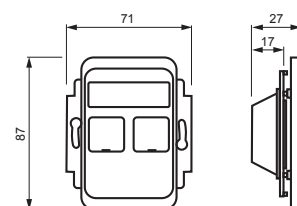

Power and productivity
for a better world™

TUOTEKORTTI

13.6.2013

FOT5010-100

Nimi: **Telerasia**
Telerasia, Jussi, 2xRJ45, 100mm peitelevyihin, ei sisällä liittimiä, AMP
Jussi

Tyyppi: FOT5010-100

EAN: 6418677328572

Snro: 7004054

Kuvaus: Telerasian runko ja keskiölevy kahdelle AMP RJ45 liittimelle. Liittimet eivät sisälly toimitukseen. Runkoon sopivat myös CEL31.RJ11 liittimet. Sopii 100mm Jussi-peitelevyihin. Toimitukseen sisältyy kaksi sulkutulppaa käyttämättömien liittinaukkojen peittämiseen.

Pakkaus: 20/200

Yksikkö: KPL

Osoite
PL 16
06101 PORVOO

Puhelinvaihte
010 22 11
Asiakaspalvelu
customerservice.ABJ@fi.abb.com

Verkkopalvelu
<http://www.abb.fi>

Y-tunnus
0763403-0