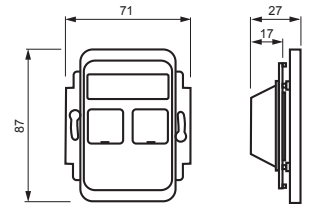

Power and productivity
for a better world™

TUOTEKORTTI

13.6.2013

FOT5020-100

Nimi: **Telerasia**
Telerasia, Jussi, 2xRJ45, 100mm peitelevyihin, ei sisällä liittimiä, Actassi
Jussi

Tyyppi: FOT5020-100

EAN: 6418677328589

Snro: 7004057

Kuvaus: Telerasian runko ja keskiölevy kahdelle Actassi RJ45 liittimelle. Liittimet eivät sisälly toimitukseen. Sopii 100mm Jussi-peitelevyihin. Toimitukseen sisältyy kaksi sulkutulppaa käyttämättömien liitinaukkojen peittämiseen.

Pakkaus: 20/200

Yksikkö: KPL

Osoite
PL 16
06101 PORVOO

Puhelinvaihte
010 22 11
Asiakaspalvelu
customerservice.ABJ@fi.abb.com

Verkkopalvelu
<http://www.abb.fi>

Y-tunnus
0763403-0