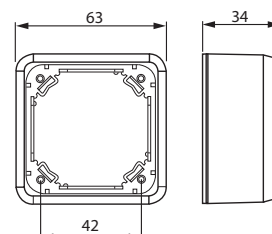

Kuvaus: Pinta-asennuskotelo Jussi-merkinantotuotteille, painiketauluille ja puhelinpistorasioille. Kotelo toimitetaan asennusta helpottavan pohjalevyn kanssa.

Pakkaus: 10/100
Yksikkö: KPL

Osoite
PL 16
06101 PORVOO