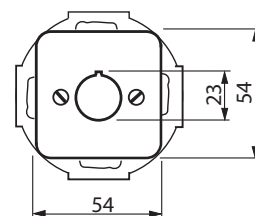

Power and productivity
for a better world™

TUOTEKORTTI

13.6.2013

2533-214

Nimi: **Telerasia**
Telerasia, Jussi, 22,5mm reikään kiinnitettävälle kojeille
Jussi

Tyyppi: 2533-214
EAN: 6410070602860
Snro: 7060286

Kuvaus: Kiinnitysrunko ja keskiölevy 22,5mm reikään asennettavalle kojeelle.

Pakkaus: 10
Yksikkö: KPL

Osoite
PL 16
06101 PORVOO

Puhelinvaihte
010 22 11
Asiakaspalvelu
customerservice.ABJ@fi.abb.com

Verkkopalvelu
<http://www.abb.fi>