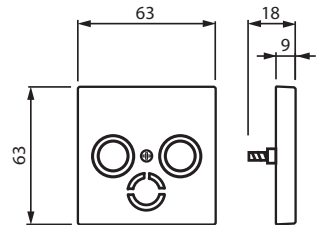

Power and productivity
for a better world™

TUOTEKORTTI

13.6.2013

1743-83

Nimi: **Keskiölevy**
Keskiölevy, Impressivo, antenni TV/R/Sat, alumiini
IMPRESSIVO

Tyyppi: 1743-83
EAN: 6418677329449
Snro: 7060513

Kuvaus: Keskiölevy yleisimmille myynnissä oleville antennirasian rungolle. Sat liittimen aukko on suljettu, mutta voidaan avata asennuspaikalla. Sopii 85mm peitelevyihin sekä sovittimen 2519-xx avulla 100mm peitelevyihin. Valmistettu korkealaatuisesta ja kestävästä muovimateriaalista. Pinta on kiiltävä ja helppo pitää puhtaana. Puhdistus tavanomaisilla miedoilla kotitalouden pesuaineilla. Puhdistamiseen ei saa käyttää tolua ja voimakkaiden liuottimien käyttöä on varottava.

Pakkaus: 1/10
Yksikkö: KPL

Osoite
PL 16
06101 PORVOO

Puhelinvaihe 010 22 11
Asiakaspalvelu
customerservice.ABJ@fi.abb.com

Verkkopalvelu
<http://www.abb.fi>

Y-tunnus
0763403-0