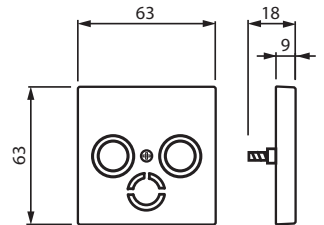

Power and productivity
for a better world™

TUOTEKORTTI

13.6.2013

1743-84

Nimi: **Keskiölevy**
Keskiölevy, Impressivo, antenni TV/R/Sat, valkoinen
IMPRESSIVO

Tyyppi: 1743-84
EAN: 6418677329418
Snro: 7060514

Kuvaus: Keskiölevy yleisimmille myynnissä oleville antennirasian rungolle. Sat liittimen aukko on suljettu, mutta voidaan avata asennuspaikalla. Sopii 85mm peitelevyihin sekä sovittimen 2519-xx avulla 100mm peitelevyihin. Valmistettu korkealaatuisesta ja kestävästä muovimateriaalista. Pinta on kiiltävä ja helppo pitää puhtaana. Puhdistus tavanomaisilla miedoilla kotitalouden pesuaineilla. Puhdistamiseen ei saa käyttää tolua ja voimakkaiden liuottimien käyttöä on varottava.

Pakkaus: 1/10
Yksikkö: KPL

Osoite
PL 16
06101 PORVOO

Puhelinvaihte
010 22 11
Asiakaspalvelu
customerservice.ABJ@fi.abb.com

Verkkopalvelu
<http://www.abb.fi>

Y-tunnus
0763403-0