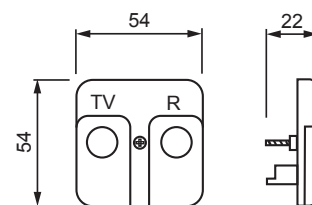

Power and productivity
for a better world™

TUOTEKORTTI

13.6.2013

2531

Nimi: **Keskiölevy**
Keskiölevy, Jussi, antenni, TV-R
Jussi

Tyyppi: 2531
EAN: 6410070605700
Snro: 7060570

Kuvaus: Soveltuu antennipistorasioiden keskiölevyksi Jussi 85mm peitelevyihin.

Pakkaus: 20/200
Yksikkö: KPL

Osoite
PL 16
06101 PORVOO

Puhelinvaihte
010 22 11

Asiakaspalvelu
customerservice.ABJ@fi.abb.com

Verkkopalvelu
<http://www.abb.fi>

Y-tunnus
0763403-0