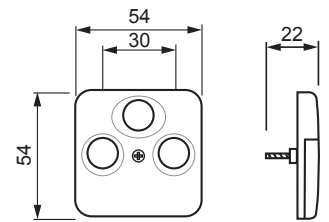

Power and productivity
for a better world™

TUOTEKORTTI

13.6.2013

1743-03-214

Nimi: **Keskiölevy**
Keskiölevy, Jussi, antenni, TV-R-Sat
Jussi

Tyyppi: 1743-03-214
EAN: 6410070605717
Snro: 7060571

Kuvaus: Soveltuu satelliittiliittimellä varustettujen antennipistorasioiden keskiölevyksi Jussi 85mm peitelevyihin.

Pakkaus: 1/10
Yksikkö: KPL

Osoite
PL 16
06101 PORVOO

Puhelinvaihte
010 22 11
Asiakaspalvelu
customerservice.ABJ@fi.abb.com

Verkkopalvelu
<http://www.abb.fi>

Y-tunnus
0763403-0