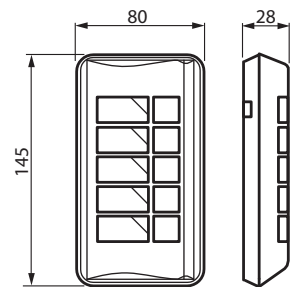

FIP2000

Nimi: **Merkinantokoje**
Pöytäkoje konttorijärjestelmään
Signal

Tyyppi: FIP2000
EAN: 6410070606103
Snro: 7060610

Kuvaus: Konttorimerkinantojärjestelmän valkoinen Jussi -pöytäkoje, jolla voi ohjata ovikojeen punaista, keltaista tai vihreää valoa. Kojeessa on lisäksi vapaasti sovellettava ohjauspainike sekä -kytkin. Niiden avulla ohjataan relettä FIR 2000. Sovitinreleen koskettimien avulla voidaan toteuttaa esimerkiksi hätäkutsu, läsnäolo, lukituksen ohjaus, palvelukutsu tms toimintoja. Koje toimitetaan 2 metrin liitosjohdolla, jossa on RJ12 liittimet molemmissa päissä.

Pakkaus: 1/10
Yksikkö: KPL

Tekniset tiedot

Käyttöjännite (V): 15 - 28 V ac
Käyttölämpötila (°C): +5 ... +40 °C
Liitin: RJ 6 napainen
Liitäntäjohton pituus (m): 2 m
Mitat (lxkxs): 145 x 30 x 80 mm
Paino (g): 240 g
Suojaluokka: IP 20
Varastointilämpötila (°C): -40 ... +70 °C
Virrankulutus: 65 mA ac (max 28 V ac syötöllä)