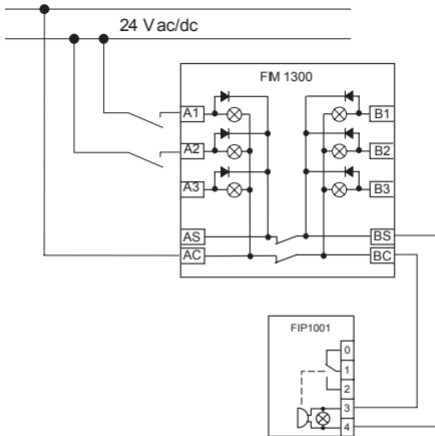

IP20

Käyttölämpötila; Drifttemperatur; Drifttemperatur; Operating temperature; Darbinė temperatūra; Darba temperatūra; Диапазон рабочих температур; Temperatura prasy; Kasutustemperatuur

5 °C - 40 °C

ABB Oy, Asennustuotteet  
P.O. Box 16  
FIN-06101 PORVOO  
FINLAND