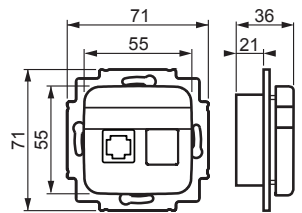

Power and productivity
for a better world™

TUOTEKORTTI

14.6.2013

FOT2106

Nimi: **Telerasia**
Telerasia, Jussi, 1xRJ11, hahloliittimin
Jussi

Tyyppi: FOT2106
EAN: 6410070608114
Snro: 7060811

Kuvaus: Modulaariliitin RJ11 Kat3. Liitinrungossa on vapaa paikka toiselle AMP kiinnitteiselle liittimelle esim RJ45. Vapaaseen paikkaan saa kiinnitettyä myös CEL30.Ux RJ45 liittimen. Merkintämahdollisuus nimikilvessä.

Pakkaus: 1/10
Yksikkö: KPL

Osoite
PL 16
06101 PORVOO

Puhelinvaihte
010 22 11
Asiakaspalvelu
customerservice.ABJ@fi.abb.com

Verkkopalvelu
<http://www.abb.fi>

Y-tunnus
0763403-0