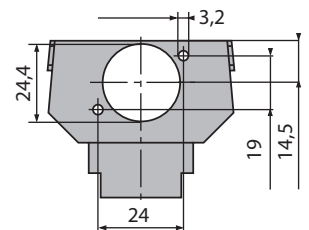

Power and productivity
for a better world™

TUOTEKORTTI

14.6.2013

1876EB

Nimi: **Liitinlevy**
Liitinlevy, DKS-järjestelmä, yhdelle XLR D-tyypin tai Speakon liittimelle

Tyyppi: 1876EB
EAN: 4011395022566
Snro: 7204049

Kuvaus: Liitinlevy sopii kulmamalliseen DKS telerasiaan (1758-xx), joka sisältää asennusrenkaan ja keskiölevyn. Erilaiset liitinlevyt yhdessä telerasian kanssa muodostavat DKS järjestelmän, jonka avulla voidaan asentaa erilaisia teleliittimiä yhdenmukaisesti sähkökalusteiden kanssa.

Pakkaus: 10/100
Yksikkö: KPL

Osoite
PL 16
06101 PORVOO

Puhelinvaihte
010 22 11
Asiakaspalvelu
customerservice.ABJ@fi.abb.com

Verkkopalvelu
<http://www.abb.fi>

Y-tunnus
0763403-0