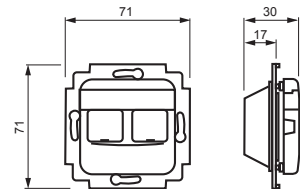

Power and productivity
for a better world™

TUOTEKORTTI

14.6.2013

FOT5000

Nimi: Telerasia
Telerasia, Jussi, 2xRJ45, ei sisällä liittimiä, Keystone
Jussi

Tyyppi: FOT5000

EAN: 6410072040509

Snro: 7204050

Kuvaus: Telerasian runko ja keskiölevy kahdelle Keystone RJ45 liittimelle. Liittimet eivät sisälly toimitukseen. Runkoon sopivat RJ45 liittimet CEL30.Ux (3M Volition). Sopii 85mm Jussi-peitelevyihin. Toimitukseen sisältyy kaksi sulkutulppaa käyttämättömien liitinaukkojen peittämiseen.

Pakkaus: 20/200
Yksikkö: KPL

Osoite
PL 16
06101 PORVOO

Puhelinvaihte
010 22 11
Asiakaspalvelu
customerservice.ABJ@fi.abb.com

Verkkopalvelu
<http://www.abb.fi>

Y-tunnus
0763403-0