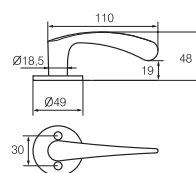

ABLOY® ENTER 10

Design

Ristomatti Ratia

ABLOY® EXO 28

ABLOY® FORUM 4

ABLOY® INTERIA 19

Sisäoven painikkeet ovat erityisesti sisäkäyttöön suunniteltuja siroja ja pienempikokoisia painikkeita. Materiaalina on käytetty sinkkiä, joka soveltyy erityisesti sisäovikäyttöön. Kattavasta painikevalikoimasta löydät myös muista materiaaleista valmistettuja painikkeita, joilla voit toteuttaa näyttäviä ja yksilöllisiä sisustusratkaisuja.