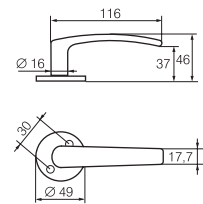

ABLOY® POLARITA 16