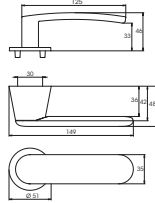

Alumiinin harmaa
(Har RAL9006)

Graphite (Gra RAL790-M)

Ruostumaton teräs
(Rst)

Anodisoitu alumiini
(Aho)

ABLOY® ULKO- JA SISÄOVEN PAINIKKEET

ABLOY® DOMUS 12

Design

Harri Koskinen