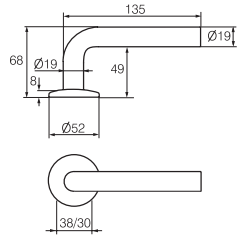

Tiesitkö että...

ABLOY® INOXI -sarjasta löydät tarvittaessa oven vetimet

ABLOY® INOXI 3-19S