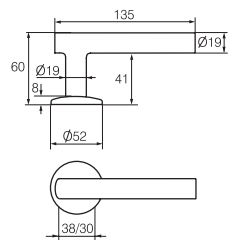

Tiesitkö että...

ABLOY® INOXI -sarjasta löydät tarvittaessa oven vetimet

ABLOY® INOXI 3-19ST