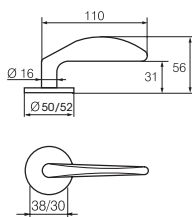

ABLOY® JOUSI 25