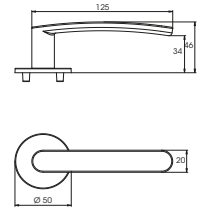

ABLOY® POLAR 6