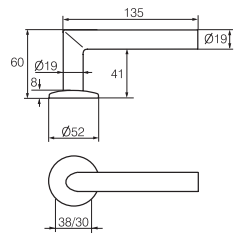

Tiesitkö että...

ABLOY® INOXI -sarjasta löydät tarvittaessa oven vetimet

ABLOY® INOXI 3-19SS