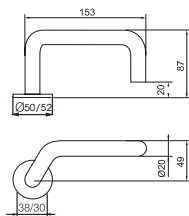

Design
Mihkell Möll

ABLOY® 6647

ABLOY® ULKO- JA SISÄOVEN PAINIKKEET

ABLOY® KYYNÄRPAINIKE 29

Ruostumattomasta teräksestä valmistetut **ABLOY® INOXI** -painikkeet ovat pitkäikäisiä vaihtoehtoja painikevalinnalle. Nämä painikemallit tuovat ripauksen ylellisyyttä sisustukseen yksinkertaisen tyylikkään muotoilunsa ansiosta.