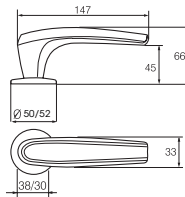

ABLOY® DUETTO 8