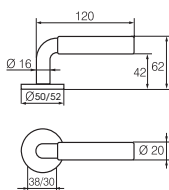

ABLOY® PARLAMENT 2