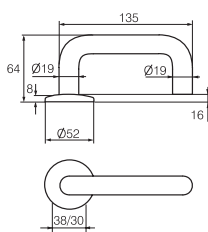

ABLOY® INOXI 3-19