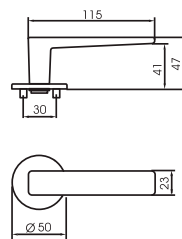

ABLOY® ENTER 10

Design

Ristomatti Ratia

ABLOY® EXO 28

ABLOY® FORUM 4

ABLOY® INTERIA 19

Sisäoven painikkeet ovat erityisesti sisäkäyttöön suunniteltuja siroja ja pienempikokoisia painikkeita. Materiaalina on käytetty sinkkiä, joka soveltyy erityisesti sisäovikäyttöön. Kattavasta painikevalikoimasta löydät myös muista materiaaleista valmistettuja painikkeita, joilla voit toteuttaa näyttäviä ja yksilöllisiä sisustusratkaisuja.