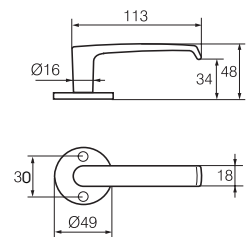

ABLOY® PRIME 15