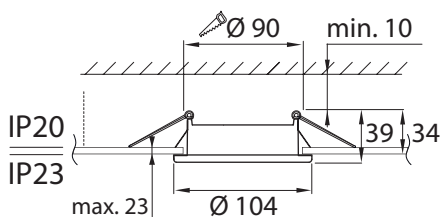

**Max 13W
GX53**

Lamppusuositus LED 5W
Rekommandation LED 5W
Soovitav LED 5W
Recommendation LED 5W