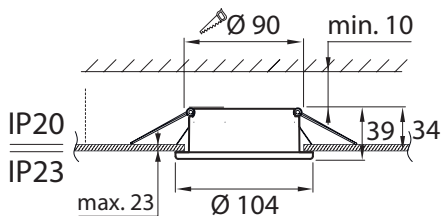

The luminaire is not suitable for covering with thermally insulated material.

4107124 / 4107125 / 4116415 / 4107114 / 4107115

**Max 13W
GX53**

Lamppusuositus LED 5W
Rekommandation LED 5W
Soovitav LED 5W
Recommendation LED 5W

Malli/Typ/Modell: POWER

4107155 / 4107156 / 4107157

**Max 13W
GX53**

Lamppusuositus LED 7W
Rekommandation LED 7W
Soovitav LED 7W
Recommendation LED 7W

Valaisimen saa asentaa vain sähköalan ammattilainen. Käytä ainoastaan syöttöjännitettä ja taajuutta joka on merkitty valaisimeen. Kytke virta pois päältä ennen asennusta tai huoltoa. Tämä asennusohje on säilytettävä ja sen on oltava käytössä asennuksessa ja huollossa.