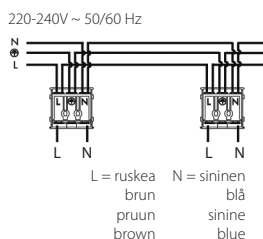

PLANEX LED

IP20/IP23 -0-

ALASVALO | DOWNLIGHT ARMATUR | ALLVALGUSTI | DOWNLIGHT

Valaisinta ei saa asentaa suoraan eristemateriaaliin.

Denna armatur är inte avsedd för att täckas med värmeisolerande material.

The luminaire is not suitable for covering with thermally insulated material.

4107124 / 4107125 / 4116415 / 4107114 / 4107115

**Max 13W
GX53**

Lamppusuositus LED 5W
Rekommandation LED 5W
Soovitav LED 5W
Recommendation LED 5W

Malli/Typ/Modell: POWER

4107155 / 4107156 / 4107157

**Max 13W
GX53**

Lamppusuositus LED 7W
Rekommandation LED 7W
Soovitav LED 7W
Recommendation LED 7W

Valaisimen saa asentaa vain sähköalan ammattilainen. Käytä ainoastaan syöttöjännitettä ja taajuutta joka on merkitty valaisimeen. Kytke virta pois päältä ennen asennusta tai huoltoa. Tämä asennusohje on säilytettävä ja sen on oltava käytössä asennuksessa ja huollossa.