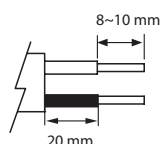

Malli/Typ/Modell: POWER

4107155 / 4107156 / 4107157

**Max 13W
GX53**

Lamppusuositus LED 7W
Rekommandation LED 7W
Soovitav LED 7W
Recommendation LED 7W

Valaisimen saa asentaa vain sähköalan ammattilainen. Käytä ainoastaan syöttöjännitettä ja taajuutta joka on merkitty valaisimeen. Kytke virta pois päältä ennen asennusta tai huoltoa. Tämä asennusohje on säilytettävä ja sen on oltava käytössä asennuksessa ja huollossa.