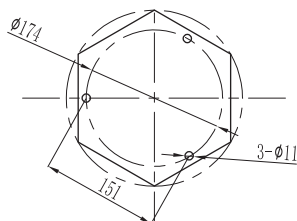

*) 4

Ei sisälly pakkaukseen. Toimitetaan asennusvalmiiksi johdotettuna pylvään alaosaan ilman kytkentäkotelo.

Ingår ej i förpackning. Levereras monteringsklar med kabel nedtill vid basen utan av kopplingsdosa.

Ei ole pakendis kaasas. Tarnitakse paigaldusvalmis juhtmestusega posti alaosas ilma klemmikarbita.

Not included. Bollards are installation-ready, and supplied with wiring at the bottom of the luminaire without junction box.

Valaisimen saa asentaa vain sähköalan ammattilainen. Käytä ainoastaan valonlähdetä ja tehoa joka valaisimeen on merkitty. Kytke virta pois päältä ennen asennusta tai huoltoa. Tämä asennusohje on säilytettävä ja sen on oltava käytössä asennuksessa ja huollossa.

Armaturen får endast installeras av en fackman. Använd endast ljuskälla och effekt som är märkta på armaturen. Bryt av strömmen före installation eller service. Denna monteringsanvisning bör sparas och finnas tillgänglig vid installation eller framtida service.

Valgustit tohib paigaldada vaid eriväljaõpega isik. Kasuta ainult valgustile märgitud valgusallikat ja võimsust. Lülita enne paigaldust ja hooldust vool välja. Käesolevat juhendit tuleb säilitada ning järgida paigaldamisel ja hooldusel.

Only a professional electrician is allowed to do the installation. Use only light sources and rated wattages as marked in the luminaire. Switch off the current before installation or service. This mounting instruction must be kept available during installation and for future maintenance.

Saatavana lisäksi erillinen kiinnitysalka 60 mm valmiiseen betonijalkaan.

Separat 60 mm fot avsedd för en färdig betongplint.

Saadaval on ka eraldi kinnitusalg 60 mm valmis betoonjalandile.

A fitting stand is available for the bollard luminaires to be fitted to a concrete stand Ø 60 mm.

SNRO NR NO.	KARTANO PKP-1-U	VÄRI FÄRG COLOR	SIS. LAMPUN INKL. LAMPA INCL. LAMP	VALONLÄHDE LJUSKÄLLÄ LIGHTSOURCE	M-ERÄ FRP PCS	KOODI KOD CODE	E-NR	GTIN / EAN
4107198	IP44 E27 max 100W MU	musta / svart / black	ei / nej / no	E27 max 100W	1	A1KABG	7747767	6435200205919
4107197	IP44 E27 max 100WVA	valkoinen / vit / white	ei / nej / no	E27 max 100W	1	A1KAAH	7747768	6435200205896

MAATUKISOVITE / MARKSTÖDSINLÄGG / MOUNTING TUBE

4116129	MTS-1N	teräs / stål / steel		putki / rör / tube Ø60, P300	1	A1KCAV	7747555	64352000192523

AIRAM

Valmistaja | Tillverkare | Tootja | Manufacturer:

Oy Airam Electric Ab, Sementtitehtaankatu 6, FI-04260 Kerava, Finland, www.airam.fi