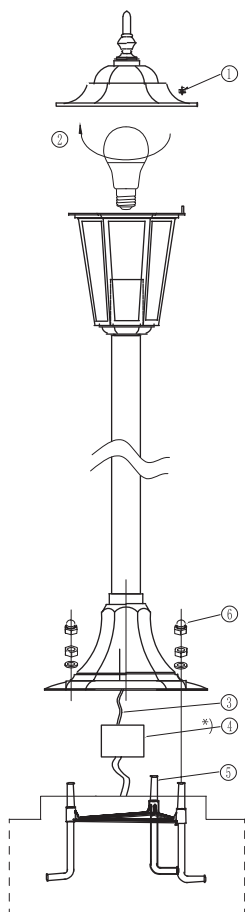

KARTANO PKP-1-U

IP44 -0- CE

PYLVÄSVALAISIN | STOLPARMATUR | MASTIVALGUSTI | POLE LUMINAIRE

220-240V ~ 50/60 Hz
E27 max 100 W

*) 4

Ei sisälly pakkaukseen. Toimitetaan asennusvalmiiksi johdotettuna pylvään alaosaan ilman kytkentäkotelo.

Ingår ej i förpackning. Levereras monteringsklar med kabel nedtill vid basen utan av kopplingsdosa.

Ei ole pakendis kaasas. Tarnitakse paigaldusvalmis juhtmestusega posti alaosas ilma klemmikarbita.

Not included. Bollards are installation-ready, and supplied with wiring at the bottom of the luminaire without junction box.