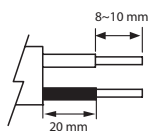

*) 4

Ei sisälly pakkaukseen. Toimitetaan asennusvalmiiksi johdotettuna pylvään alaosaan ilman kytkentäkotelo.

Ingår ej i förpackning. Levereras monteringsklar med kabel nedtill vid basen utan av kopplingsdosa.

Ei ole pakendis kaasas. Tarnitakse paigaldusvalmis juhtmestusega posti alaosas ilma klemmikarbita.

Not included. Bollards are installation-ready, and supplied with wiring at the bottom of the luminaire without junction box.

Valaisimen saa asentaa vain sähköalan ammattilainen. Käytä ainoastaan valonlähdetä ja tehoa joka valaisimeen on merkitty. Kytke virta pois päältä ennen asennusta tai huoltoa. Tämä asennusohje on säilytettävä ja sen on oltava käytössä asennuksessa ja huollossa.

Armaturen får endast installeras av en fackman. Använd endast ljuskälla och effekt som är märkta på armaturen. Bryt av strömmen före installation eller service. Denna monteringsanvisning bör sparas och finnas tillgänglig vid installation eller framtida service.

Valgustit tohib paigaldada vaid eriväljaõpega isik. Kasuta ainult valgustile märgitud valgusallikat ja võimsust. Lülita enne paigaldust ja hooldust vool välja. Käesolevat juhendit tuleb säilitada ning järgida paigaldamisel ja hooldusel.

Only a professional electrician is allowed to do the installation. Use only light sources and rated wattages as marked in the luminaire. Switch off the current before installation or service. This mounting instruction must be kept available during installation and for future maintenance.