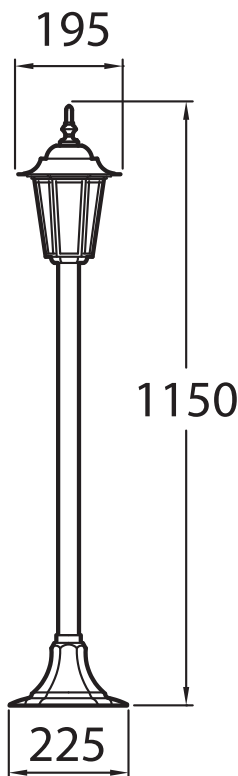

KARTANO PKP-1-U

IP44 -0- CE

PYLVÄSVALAISIN | STOLPARMATUR | MASTIVALGUSTI | POLE LUMINAIRE

220-240V ~ 50/60 Hz
E27 max 100 W

*) 4

Ei sisälly pakkaukseen. Toimitetaan asennusvalmiiksi johdotettuna pylvään alaosaan ilman kytkentäkotelo.