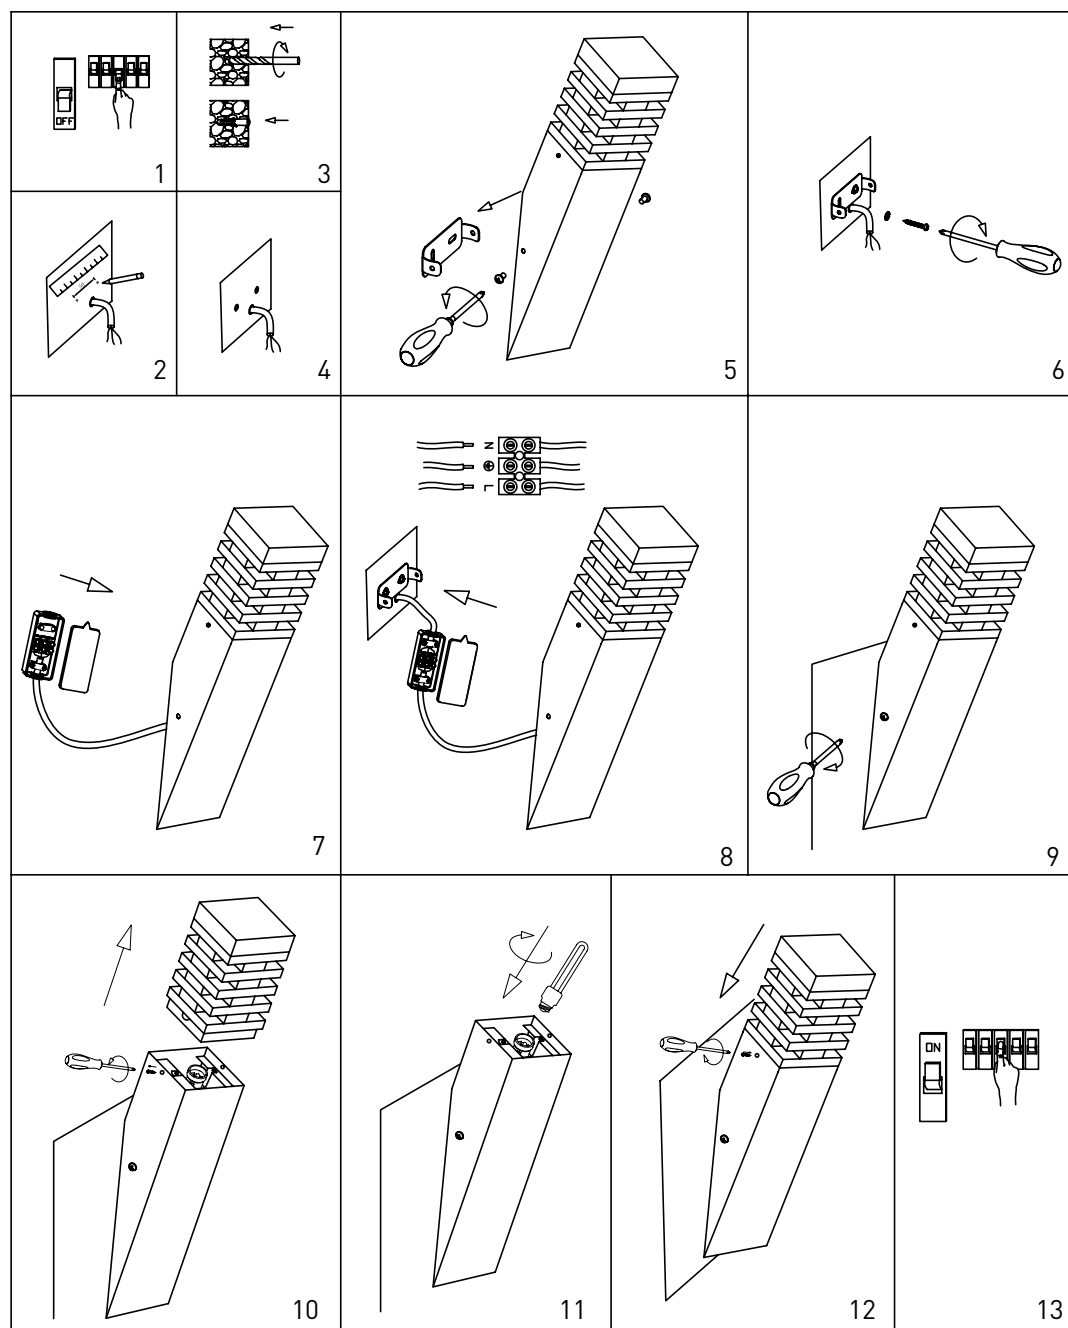

KALLIO SEINÄVALAISIN

IP44   

Malli 4107296 / 4116121

FI

Valaisimen saa asentaa vain sähköalan ammattilainen. Käytä ainoastaan valonlähdettä ja tehoa joka valaisimeen on merkitty. Kytke virta pois päältä ennen asennusta tai huoltoa. Tämä asennusohje on säilytettävä ja sen on oltava käytössä asennuksessa ja huollossa.

SE

Armaturen får endast installeras av en fackman. Använd endast ljuskälla och effekt som är märkta på armaturen. Bryt av strömmen före installation eller service. Denna monteringsanvisning bör sparas och finnas tillgänglig vid installation eller framtida service.