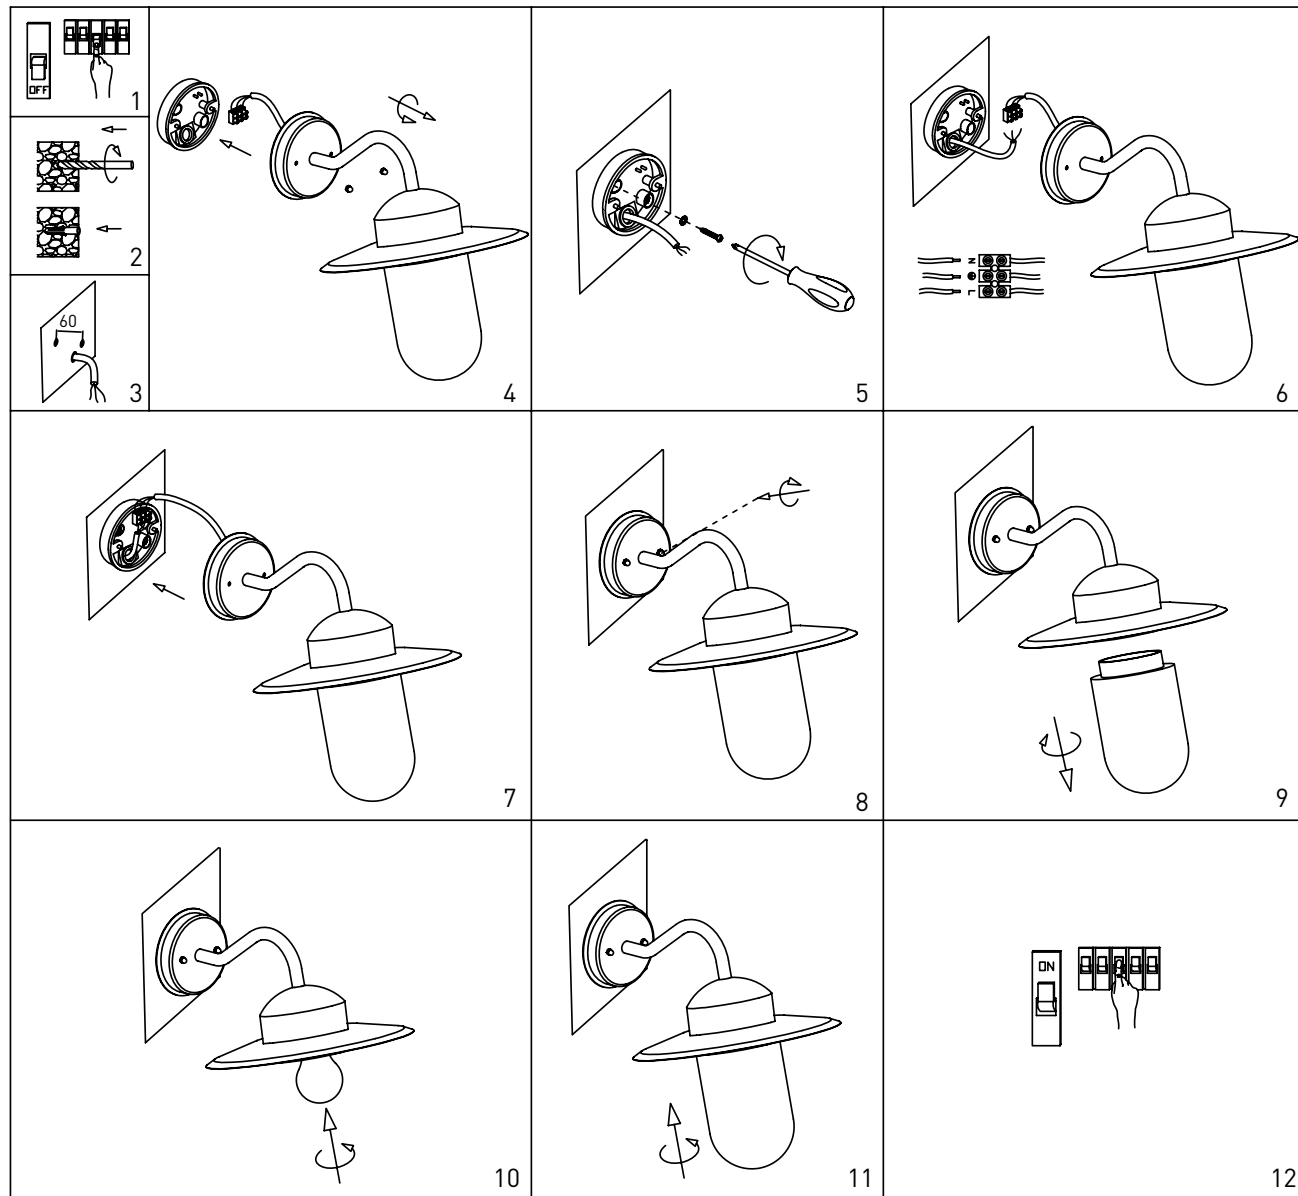

ARVIKA

IP44  CE  

4107297 / 4107298

FI

Valaisimen saa asentaa vain sähköalan ammattilainen. Käytä ainoastaan valonlähdettä ja tehoa joka valaisimeen on merkitty. Kytke virta pois päältä ennen asennusta tai huoltoa. Tämä asennusohje on säilytettävä ja sen on oltava käytössä asennuksessa ja huollossa.